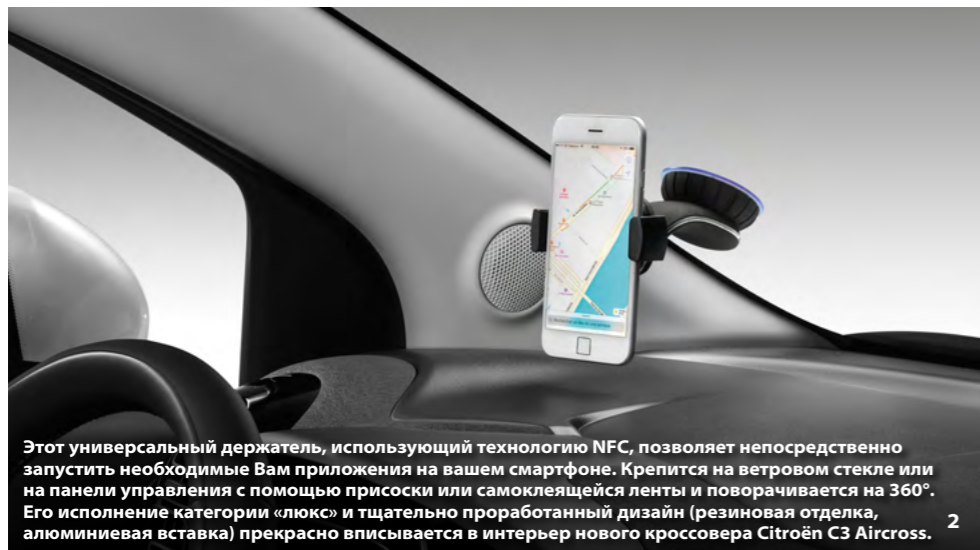

Спокойно оставляйте автомобиль на стоянке. Противоугонная сигнализация с управлением на оригинальном пульте управления обеспечивает объемную и периферийную защиту дверей, двери багажного отделения и капота. Сигнализация автоматически активируется при блокировке дверей и срабатывает при любой попытке открытия элементов нового кроссовера Citroën C3 Aircross.

Этот очень удобный магнитный держатель устанавливается на вентиляционные решетки или на панель управления. Он предназначен для безопасного использования с устройствами весом до 400 г (GPS, мини-планшет).

Этот универсальный держатель, использующий технологию NFC, позволяет непосредственно запустить необходимые Вам приложения на вашем смартфоне. Крепится на ветровом стекле или на панели управления с помощью присоски или самоклеящейся ленты и поворачивается на 360°. Его исполнение категории «люкс» и тщательно проработанный дизайн (резиновая отделка, алюминиевая вставка) прекрасно вписывается в интерьер нового кроссовера Citroën C3 Aircross.

2