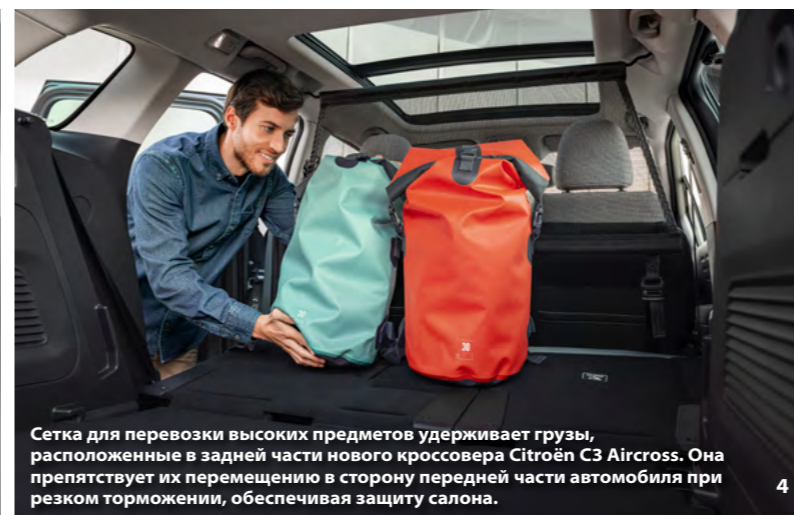

Сетка для перевозки высоких предметов удерживает грузы, расположенные в задней части нового кроссовера Citroën C3 Aircross. Она препятствует их перемещению в сторону передней части автомобиля при резком торможении, обеспечивая защиту салона.

4