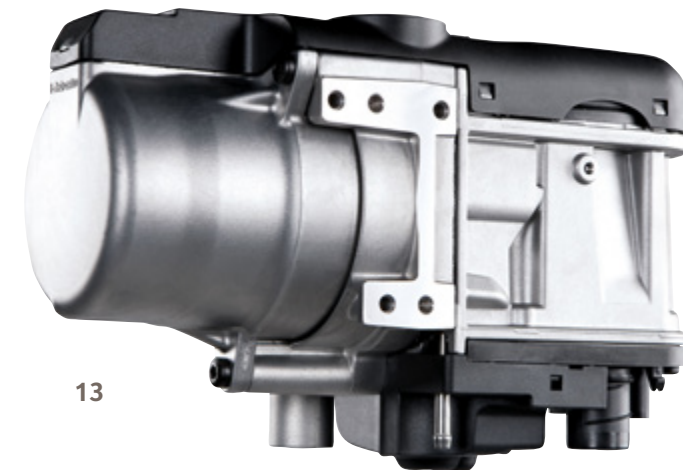

8

7 – Охранная система Starline
8 – Блокиратор КПП
9 – LiquiMoly, зимняя жидкость для омывания стекла -25 °C
10 – LiquiMoly, зимняя жидкость для омывания стекла -15 °C

9

10

12

11 – Аварийный набор
12 – Задняя система помощи при парковке
13 – Отопитель Webasto (с возможностью управления из приложения)