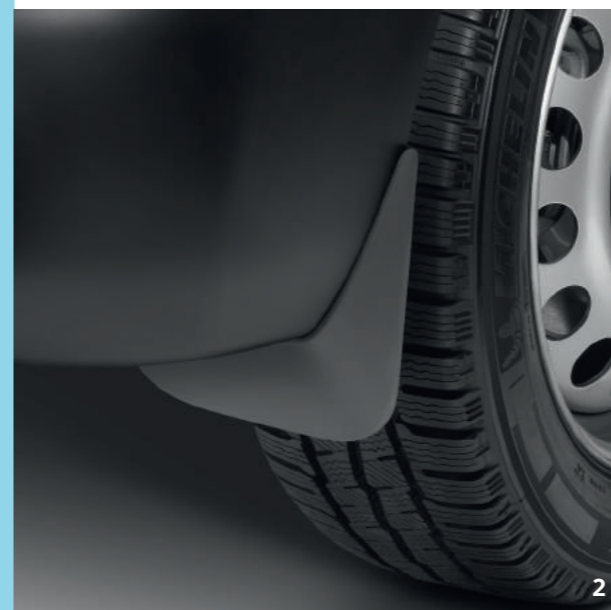

## СИСТЕМА ПОМОЩИ ПРИ ПАРКОВКЕ

Система помощи при парковке CITROËN поможет Вам при выполнении маневров. Звуковой сигнал информирует Вас о наличии препятствий, парковка становится значительно проще.

## + БОЛЕЕ ДОЛГОВЕЧНЫЙ

Ваш компактный, современный и элегантный автомобиль Jumpy привлекает взгляд. Сверкающий снаружи, элегантный внутри, Ваш автомобиль будет выглядеть как новый благодаря элементам защиты от CITROËN.