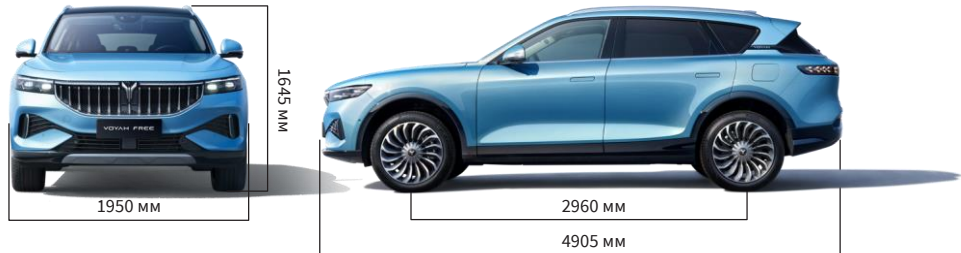

VOYAH FREE

EV (ПОЛНОСТЬЮ ЭЛЕКТРИЧЕСКИЙ)

Стоимость представленного автомобиля:

9 140 000 ₽*

ОБЩИЕ ХАРАКТЕРИСТИКИ

Длина мм	4905
Ширина мм	1950
Высота мм	1645
Колесная база мм	2960
Масса кг	2340
Нагрузка на крышу кг	75
Количество мест	5
Коэффициент лобового сопротивления	0,28
Радиус разворота м	11,4
Шины	255/45 R20

ТЕХНИЧЕСКИЕ ХАРАКТЕРИСТИКИ

Мощность электродвигателя кВт	360 (передний — 160/задний — 200)
Максимальный крутящий момент Нм	750
Типа батареи	Тройной Литий
Запас хода	500 км по циклу WLTP**
Емкость батареи кВт·ч	106
Максимальная скорость	200
Время разгона 0-100 км/ч сек.***	4,7
Привод	Полный
Коробка передач	Понижающий редуктор