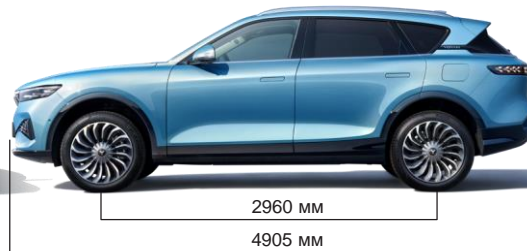

VOYAH FREE

EV (ПОЛНОСТЬЮ ЭЛЕКТРИЧЕСКИЙ)

Стоимость представленного автомобиля:

4 890 000 ₽*

ОСНОВНЫЕ ПАРАМЕТРЫ

Длина/ширина/высота (мм)	4905/1950/1645
Колесная база (мм)	2960
Снаряженная масса (кг)	2340
Коэффициент лобового сопротивления	0,28
Количество мест	5
Привод	Полный
Коробка передач	Понижающий редуктор
Объем багажных отделений (л)	560 (1320 при сложенных спинках сидений 2го ряда) заднее и 72 переднее
Диаметр разворота (м)	11,4
Шины	255/45 R20