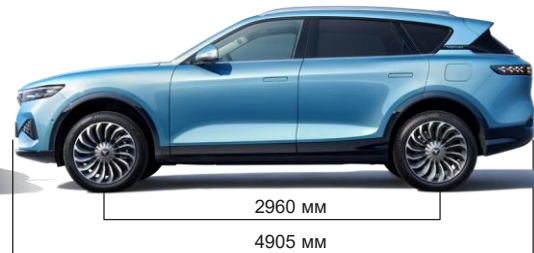

VOYAH FREE

EVR Long Range (с увеличенным запасом хода)

Стоимость представленного автомобиля:

4 990 000 ₽

ОСНОВНЫЕ ПАРАМЕТРЫ

Длина/ширина/высота (мм)	4905/1950/1645
Колесная база (мм)	2960
Снаряженная масса (кг)	2280
Количество мест	5
Привод	Полный
Коробка передач	Понижающий редуктор
Объем багажного отделения (л)	560 (1320 при сложенных спинках сидений 2го ряда)
Диаметр разворота (м)	11,4
Шины	255/45 R20