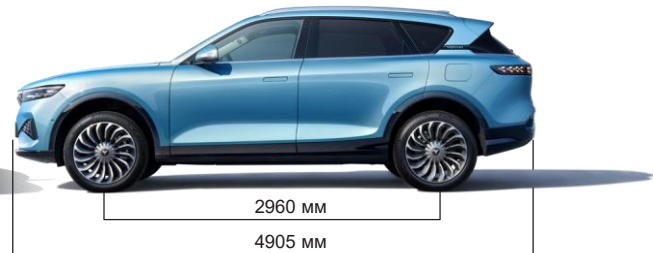

VOYAH FREE

EVR Long Range (с увеличенным запасом хода)

Стоимость представленного автомобиля:

4 199 000 ₽

ОСНОВНЫЕ ПАРАМЕТРЫ

Длина/ширина/высота (мм)	4905/1950/1645
Колесная база (мм)	2960
Снаряженная масса (кг)	2280
Количество мест	5
Привод	Полный
Коробка передач	Понижающий редуктор
Объем багажного отделения (л)	560 (1320 при сложенных спинках сидений 2го ряда)
Диаметр разворота (м)	11,4
Шины	255/45 R20