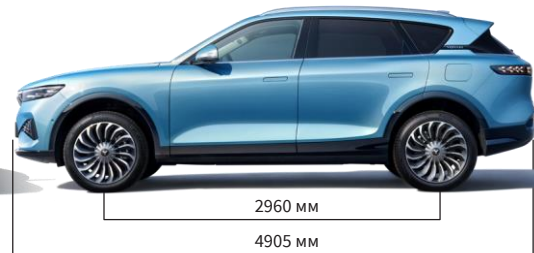

### ОБЩИЕ ХАРАКТЕРИСТИКИ

Длина   мм	4905
Ширина   мм	1950
Высота   мм	1645
Колесная база   мм	2960
Масса   кг	2290
Нагрузка на крышу   кг	75
Количество мест	5
Коэффициент лобового сопротивления	0,3
Радиус разворота   м	11,4
Шины	255/45 R20